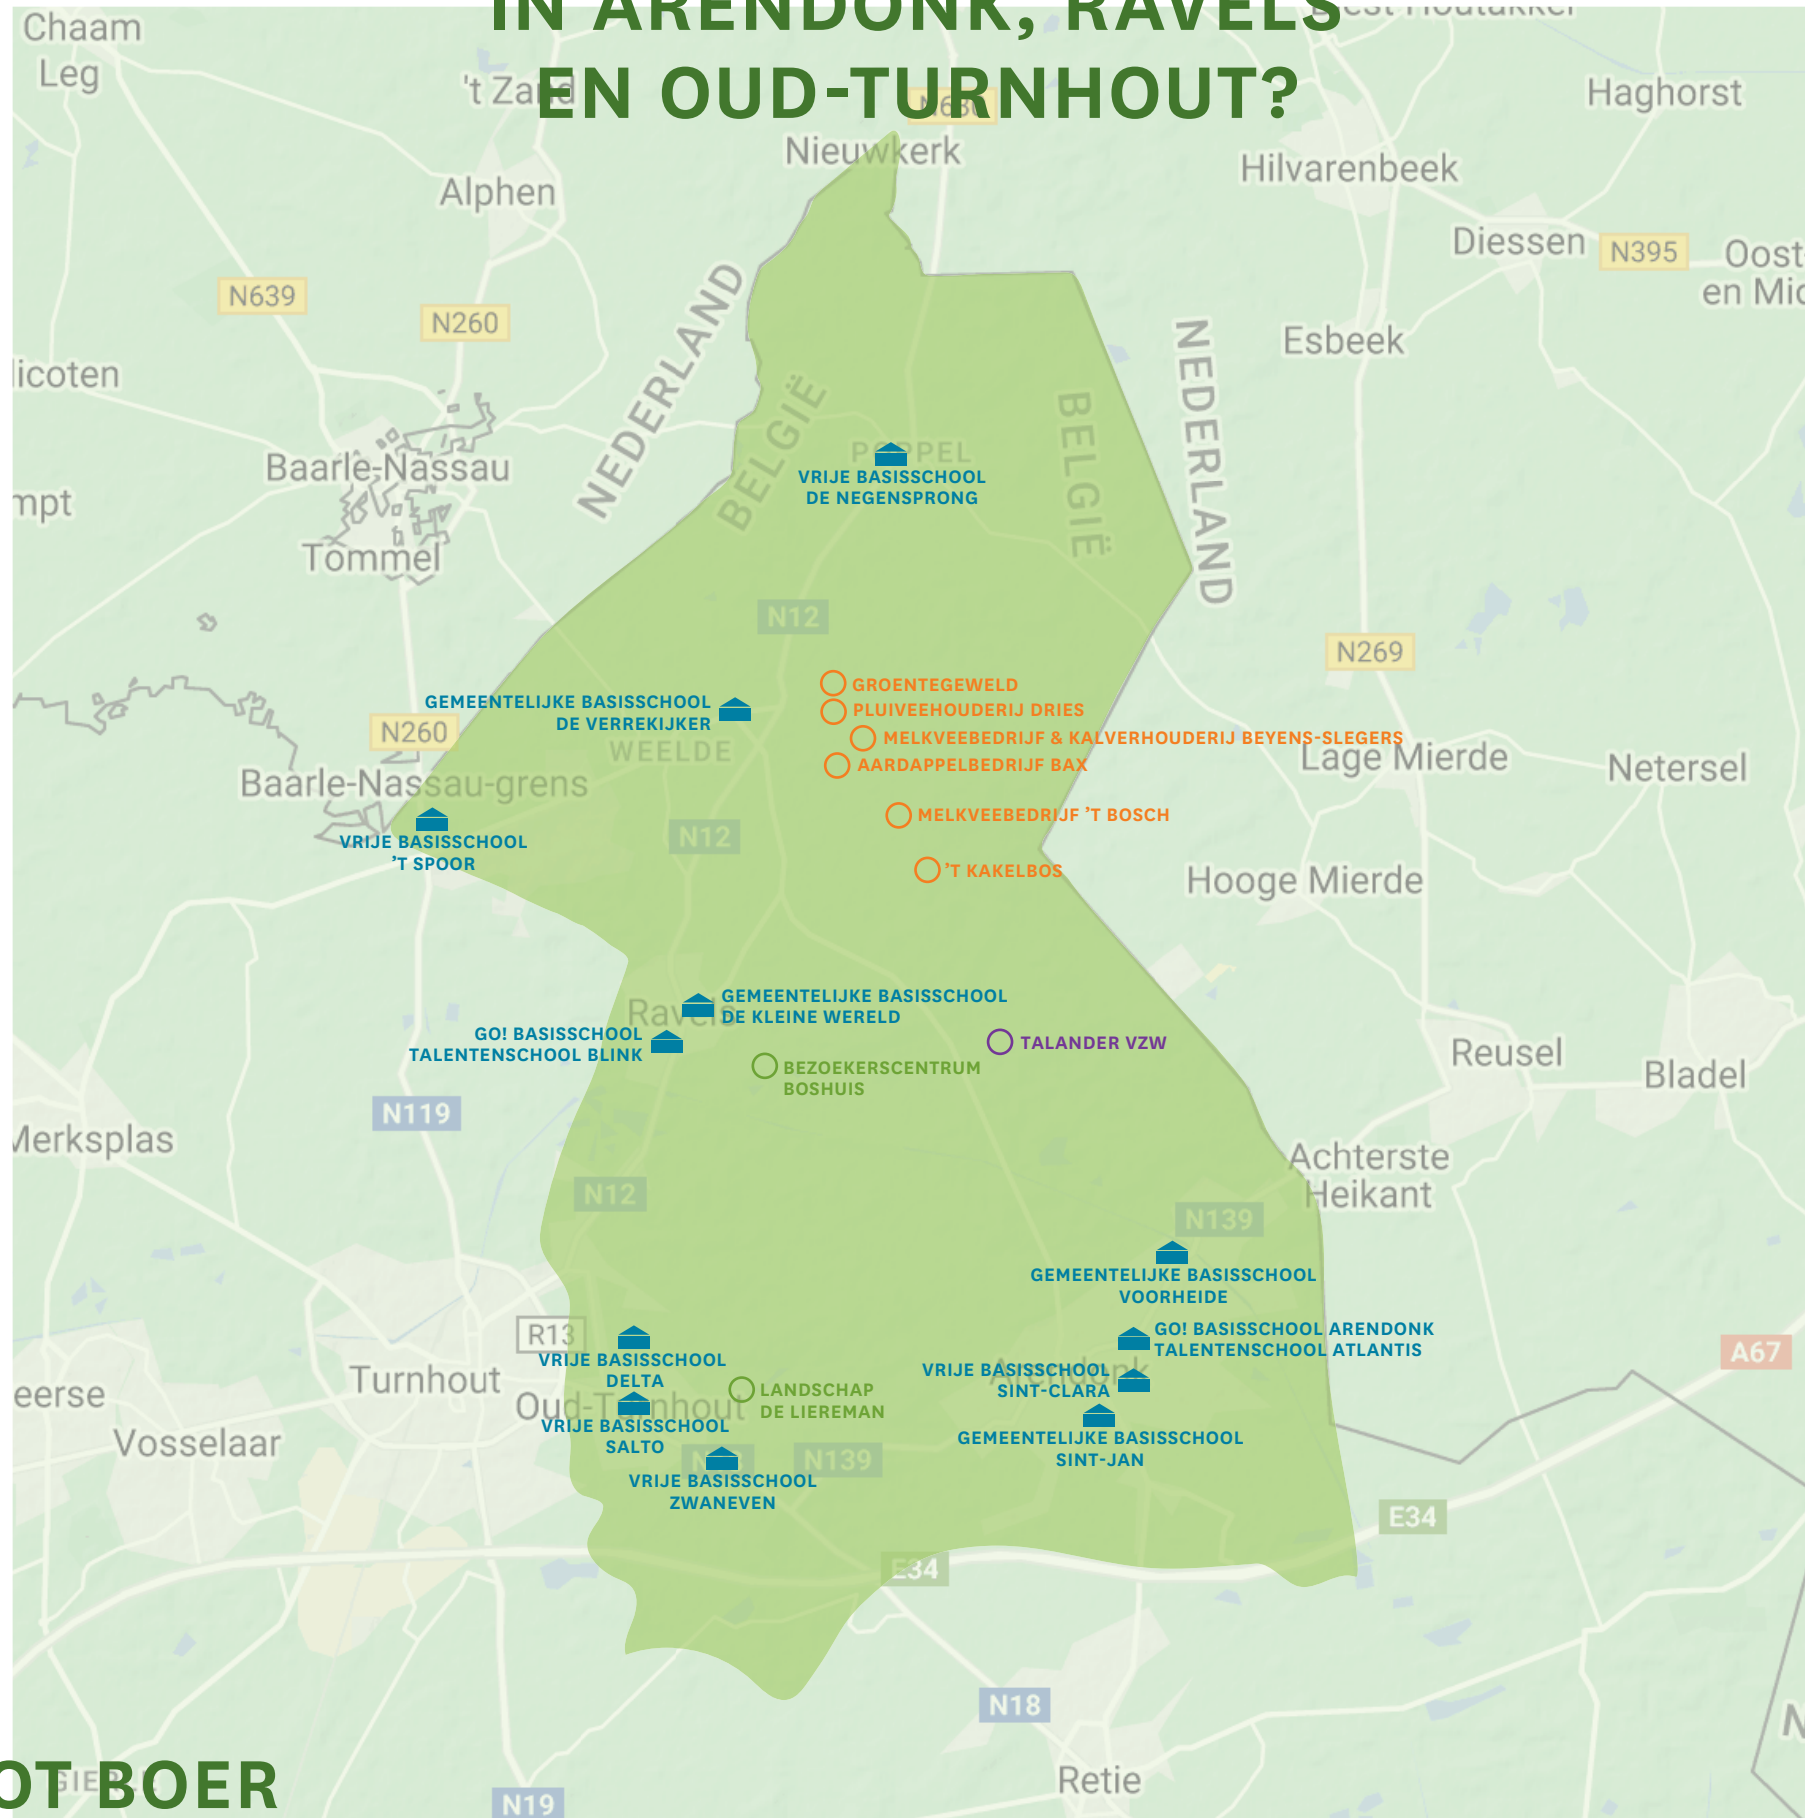

WAAR KAN IK GRASDUINEN IN ARENDONK, RAVELS EN OUD-TURNHOUT?

LANDBOUWERS

- Melkveebedrijf 't Bosch
sels-puts@telenet.be
0476 41 38 51
- Melkveebedrijf & Kalverhouderij Beyens-Slegers
beyenseric@skynet.be
0485 58 65 73
- Groentegeweld
info@groentegeweld.be
0494 66 43 46
- Pluivehouderij Dries
inge.thielemans@telenet.be
014 65 50 22
- Aardappelbedrijf Bax
herman.bax@skynet.be
- 't Kakelbos
maureen@tkakelbos.be
0484 91 75 75

NATUURGEBIEDEN

- Landschap De Liereman
www.natuurpunt.be/afdelingen/bezoekerscentrum-de-liereman
- Bezoekerscentrum Boshuis
www.natuurpunt.be/bezoekerscentrum/boshuis-ravels

SCHOLEN

- Gemeentelijke Basisschool — Sint-Jan
www.basisschoolstjan.be
014 67 76 31
- Gemeentelijke Basisschool — Voorheide
www.basisschoolvoorheide.be
014 67 77 54
- Vrije Basisschool — Sint-Clara
www.basca.be
014 67 85 75
- GO! basisschool Arendonk — Talentenschool Atlantis
www.bsatlantis.be
014 65 47 65
- Vrije Basisschool — Delta
www.bs-delta.be
014 45 36 75
- Vrije Basisschool — Reuzepas
www.reuzepas.be
014 41 00 24
- Vrije Basisschool — Zwaneven
www.zwaneven.be
014 45 06 02
- Gemeentelijke Basisschool — Salto
www.gbs-salto.be
014 45 21 29
- GO! Basisschool Talentenschool — Blink
www.talentschoolblink.be
014 65 59 44
- Gemeentelijke Basisschool — De Kleine Wereld
www.gbsravels.be
014 65 63 86
- Gemeentelijke Basisschool — De Verrekijker
www.de-verrekijker.be
014 40 91 70
- Vrije Basisschool — De Negensprong
www.denegensprong.be
014 65 56 57
- Vrije Basisschool — 't Spoor
www.dehorizon-tspoor.be
014 63 37 10

ANDERE

- Talander vzw
www.talander.be
Zorginstelling met bloemenweide en ezeltjes

VAN BOS TOT BOER

GRASDUINEN

EEN PROJECT VAN

MET DE STEUN VAN ELFPD EN
DE PROVINCIE ANTWERPEN